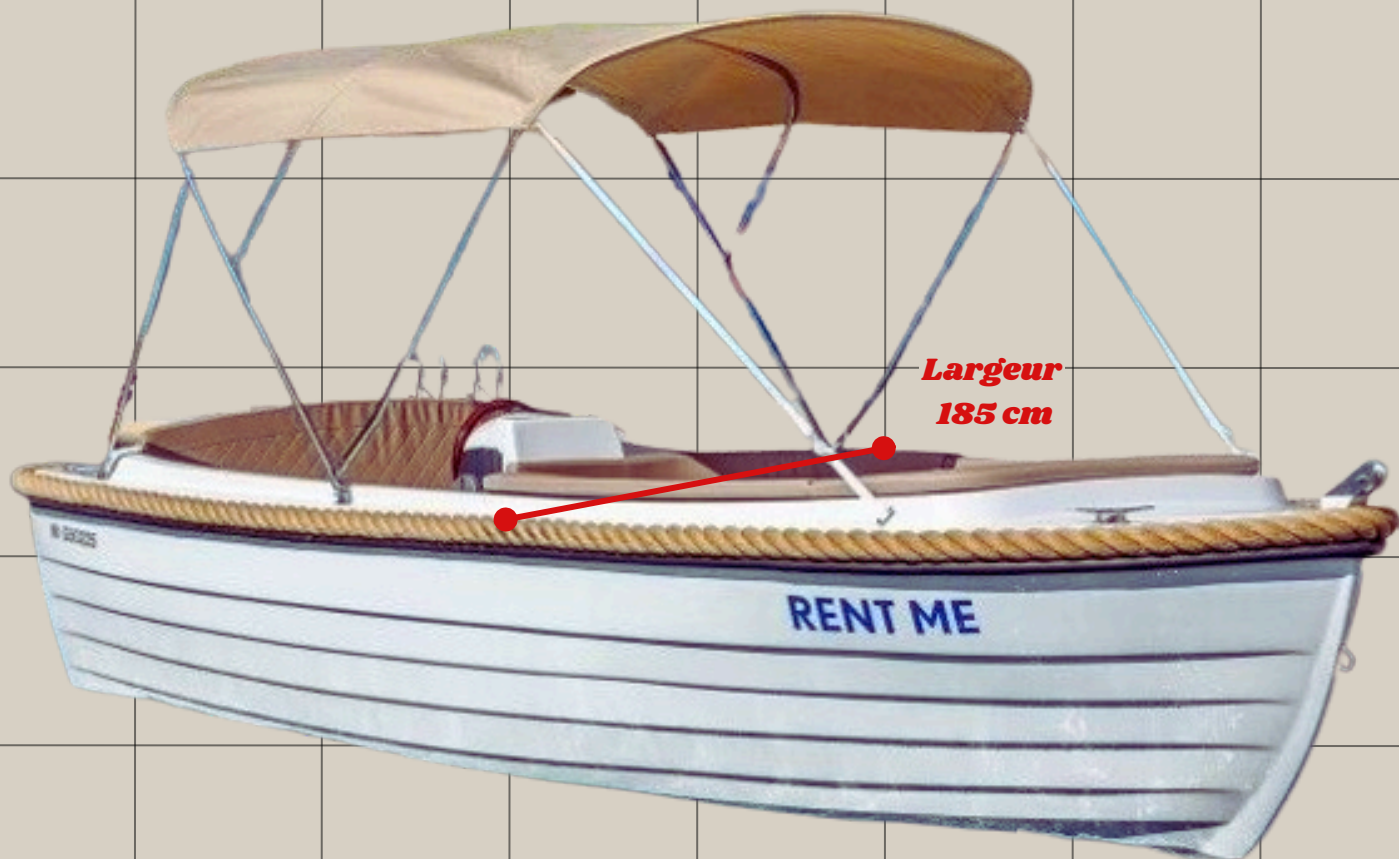

LOUNGE BOAT 5.0

WATT ⚡
& BOAT 

LOUNGE BOAT 5.0

Largueur
185 cm

Longueur
485 cm

Informations complémentaires :

Équipage : 5

Moteur max : 30 HP

Poids : 330 kg

Catégorie : C

LOUNGE BOAT 5.0

Largeur
185 cm

Longueur
485 cm

Représentation non identique au modèle réel

Informations complémentaires :

Équipage : 5

Moteur max : 30 HP

Poids : 330 kg

Catégorie : C

WATT ⚡
& BOAT 

LOUNGE BOAT 5.0

Spécifications

Longueur : 485cm

Largeur : 185cm

Équipage : 5

Moteur max : 30 HP

Poids : 330 kg

Catégorie : C