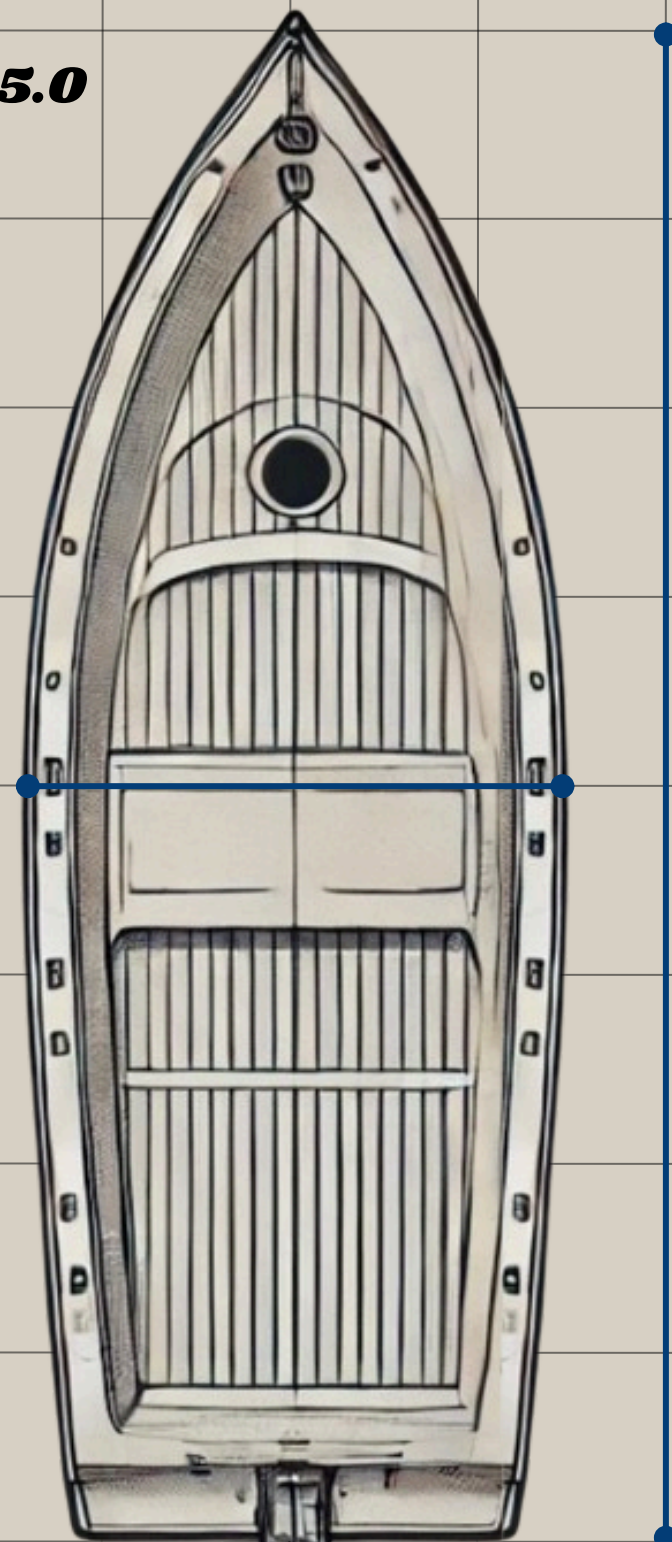

LOUNGE BOAT 5.0

WATT ⚡
& BOAT 

LOUNGE BOAT 5.0

Largueur
185 cm

Longueur
485 cm

Informations complémentaires :

Équipage : 5

Moteur max : 30 HP

Poids : 330 kg

Catégorie : C

LOUNGE BOAT 5.0

Largeur
185 cm

Longueur
485 cm

Représentation non identique au modèle réel

Informations complémentaires :

Équipage : 5

Moteur max : 30 HP

Poids : 330 kg

Catégorie : C

WATT ⚡
& BOAT 

LOUNGE BOAT 5.0

Spécifications

Longueur : 485cm

Largeur : 185cm